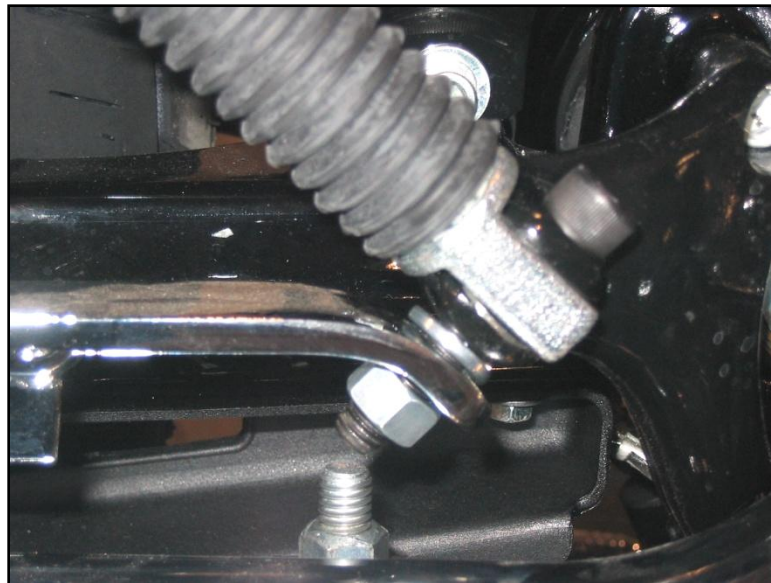

#179

HARLEY DAVIDSON Sportster LOW 1200 2007

INSTALLATION :

- 1- Les deux côtés boulonnent sur pédales arrière. (VOIR PHOTO)
- 2- Les bras d'aluminium se fixent entre le support à valise et la rampe chromée de l'aile arrière dernier boulon derrière lumière.

- 1- Both sides bolt on rear foot peg. (SEE DRAWING)
- 2- Aluminium holders are installed on rear fender handrail on last bolt rear light.

Les Produits Denray inc.

17, des Pins, Deschambault QC G0A 1S0 CANADA