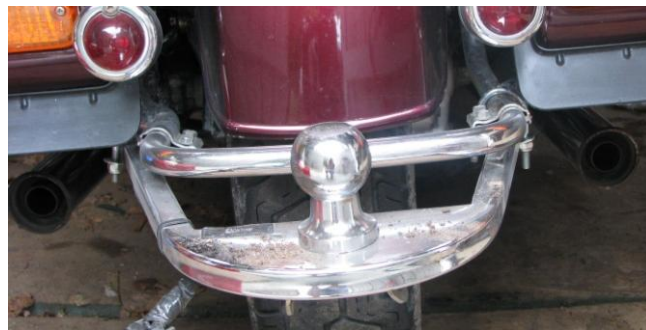

Compatible HONDA GOLDWING 1100 & 1200 Interstate - Aspencade

PIECES INCLUSES		PARTS INCLUDED	
1	Attache	1	Hitch
1	Boule 1-7/8''	1	Ball 1-7/8''
1	Plaque de chaîne de sécurité	1	Safety chain plate
2	Boulons en U - 1/4x20	2	U bolt 1/4x20
4	Écrous nylon 1/4	2	Lock nut 1/4

- 1- Les deux côtés boulonnent sur les supports de tuyaux d'échappement.
- 2- Les boulons en U se boulonnent au tube sous les valises (support de valises).

- 1- Both sides bolt on muffler's bracket
- 2- U-bolts hold by saddle bags tube frame.