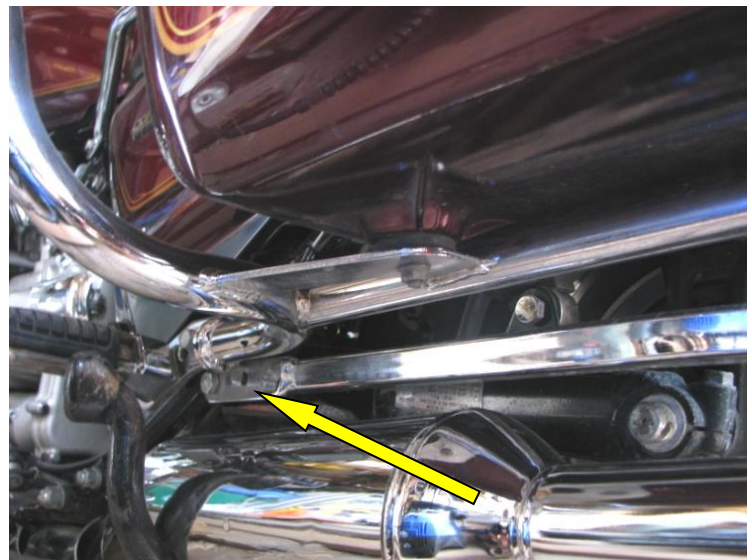

Compatible HONDA GOLDWING 1100 & 1200 Interstate - Aspencade

PIECES INCLUSES		PARTS INCLUDED	
1	Attache	1	Hitch
1	Boule 1-7/8''	1	Ball 1-7/8''
1	Plaque de chaîne de sécurité	1	Safety chain plate
2	Boulons en U - 1/4x20	2	U bolt 1/4x20
4	Écrous nylon 1/4	2	Lock nut 1/4

- 1- Les deux côtés boulonnent sur les supports de tuyaux d'échappement.
- 2- Les boulons en U se boulonnent au tube sous les valises (support de valises).

- 1- Both sides bolt on muffler's bracket
- 2- U-bolts hold by saddle bags tube frame.